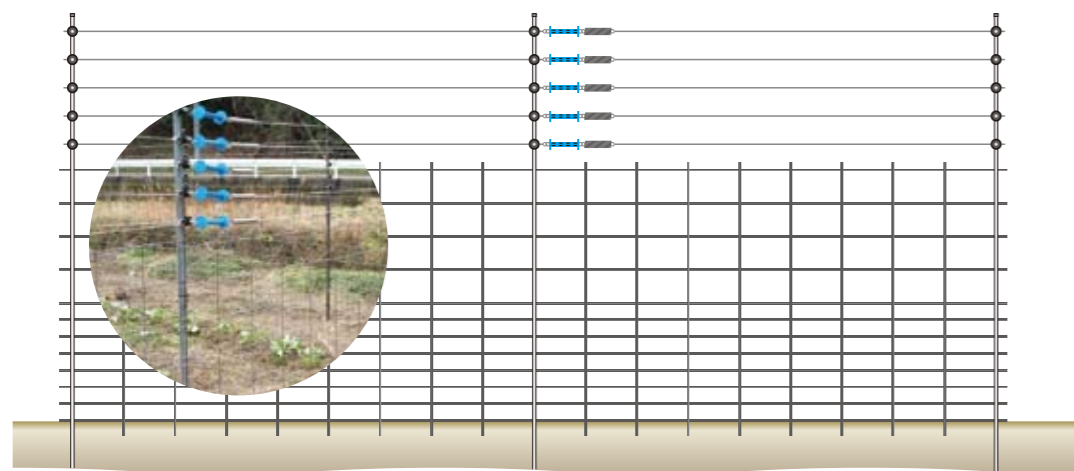

いのししくん®					
線径	線種	網目	高さ	幅	重量
φ4	鉄線	75/150×218mm	1200mm	2000mm	3.56kg
	メッキ線	75/150×218mm	1200mm	2000mm	3.56kg
φ5	鉄線	75/150×218mm	1200mm	2000mm	5.55kg
	メッキ線	75/150×218mm	1200mm	2000mm	5.55kg
φ6	鉄線	75/150×218mm	1200mm	2000mm	7.99kg
	メッキ線	75/150×218mm	1200mm	2000mm	7.99kg

うりぼう®(支柱)			結束線			
径	長さ	重量	線径	材質		
D13	L=1500mm	1.49kg	#18	1.2mm	SUS304	1kg巻
D16	L=1500mm	2.34kg	U型結束線			
D13(メッキ)	L=1500mm	1.49kg	線径	材質		
D16(メッキ)	L=1500mm	2.34kg	#21	0.8mm	亜鉛メッキ線	約200g/束

上記以外の仕様、サイズも承っております。お気軽に最寄りの弊社事業部までご相談下さい。

電気柵との設置イメージ(猿対策用)

未来を綾なす技術
株式会社 トーアミ
大阪証券取引所市場第2部上場

- 関東事業部 〒270-1406 千葉県白井市中 9 8 - 7 6
  TEL(047)491-5540(代) FAX(047)491-5544
- 中部事業部 〒444-3624 愛知県岡崎市牧平町字岩田 3 - 4 3
  TEL(0564)82-3444(代) FAX(0564)82-2310
- 関西事業部 〒630-0142 奈良県生駒市北田原町 1 1 8 6 - 1 0
  TEL(0743)79-1131(代) FAX(0743)78-7538
- 中国事業部 〒701-4276 岡山県瀬戸内市長船町服部 4 8 8 - 1
  TEL(0869)26-2264(代) FAX(0869)26-2639
- 北九州事業部 〒820-0073 福岡県飯塚市平恒 7 5 - 1
  TEL(0948)24-1321(代) FAX(0948)28-5207
- 南九州事業部 〒885-0003 宮崎県都城市高木町 7 1 7 6 - 1
  TEL(0986)38-1166(代) FAX(0986)38-1027

代理店