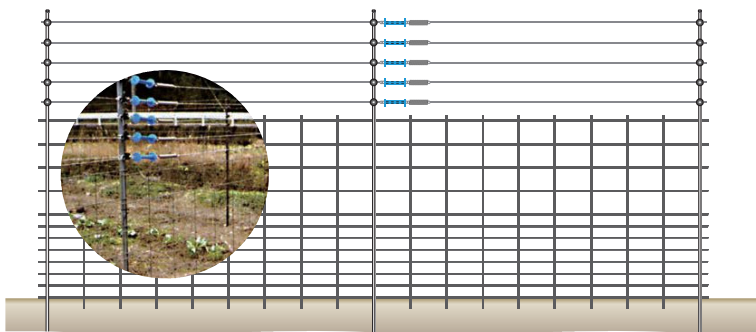

実用新案登録済
特許取得済

いのししくん®					
線径	線種	網目	高さ	幅	重量
φ4	鉄線	75/150×218mm	1200mm	2000mm	3.56kg
	メッキ線	75/150×218mm	1200mm	2000mm	3.56kg
φ5	鉄線	75/150×218mm	1200mm	2000mm	5.55kg
	メッキ線	75/150×218mm	1200mm	2000mm	5.55kg
φ6	鉄線	75/150×218mm	1200mm	2000mm	7.99kg
	メッキ線	75/150×218mm	1200mm	2000mm	7.99kg

うりぼう®(支柱)			結束線			
径	長さ	重量	線径	材質		
D13	L=1500mm	1.49kg	#18	1.2mm	SUS304	1kg巻
D16	L=1500mm	2.34kg	U型結束線			
D13(メッキ)	L=1500mm	1.49kg	線径	材質		
D16(メッキ)	L=1500mm	2.34kg	#21	0.8mm	亜鉛メッキ線	約200g/束

上記以外の仕様、サイズも承っております。お気軽に最寄りの弊社事業部までご相談下さい。

電気柵との設置イメージ

未来を紡ぐ技術

株式会社 トーアミ

東京証券取引所市場第2部上場

関東事業部 〒270-1406 千葉県白井市中98-76
TEL (047) 491-5540(代) FAX (047) 491-5544
中部事業部 〒444-3624 愛知県岡崎市牧平町字岩田3-43
TEL (0564) 82-3444(代) FAX (0564) 82-2310
関西事業部 〒630-0142 奈良県生駒市北田原町1186-10
TEL (0743) 79-1131(代) FAX (0743) 78-7538
中国事業部 〒701-4276 岡山県瀬戸内市長船町服部488-1
TEL (0869) 26-2264(代) FAX (0869) 26-2639
北九州事業部 〒820-0073 福岡県飯塚市平恒75-1
TEL (0948) 24-1321(代) FAX (0948) 28-5207
南九州事業部 〒885-0003 宮崎県都城市高木町7176-1
TEL (0986) 38-1166(代) FAX (0986) 38-1027

代理店